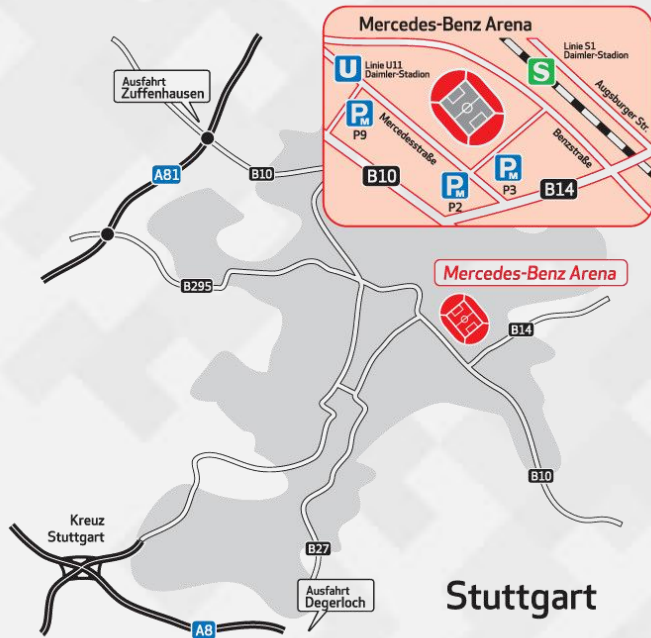

NUR DIE ANFAHRTINFOS

Stuttgart befindet sich in einer Umweltzone, in die Ihr nur mit einer gültigen Umweltplakette einfahren dürft. Fahrzeuge mit roter Plakette dürfen nicht mehr einfahren.

NUR DIE STADIONINFOS

- Anschrift:** Mercedes-Benz Arena
Mercedesstraße 87
70372 Stuttgart
- Kapazität:** 60.441 Plätze
- Einlass:** ab 18:30 Uhr
Anstoß: 20:30 Uhr
- Bezahlsystem:** Bargeld
außerhalb des Gästebereichs:
Bezahlkarte

NUR DIE FANINFOS

Im Stuttgarter Stadion sind folgende Fanutensilien erlaubt:

- 5 Schwenkfahnen
- Kleine Fahnen bis 1,50 m
- Zaunfahnen solange Platz vorhanden ist
- 30 Doppelhalter
- 1 Megafon (bereits vergeben)
- 5 Trommeln
- Digitalkameras (für den privaten Gebrauch)