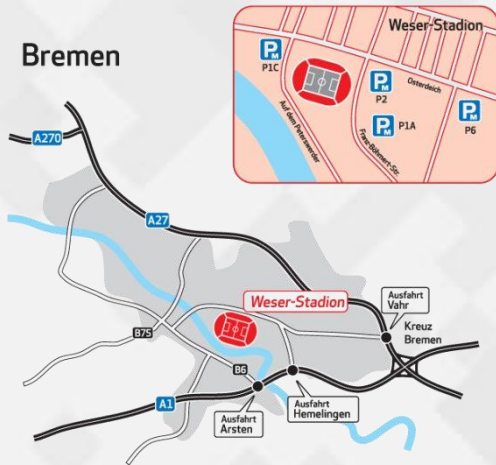

NUR DIE ANFAHRTINFOS

Werder Bremen stellt neben dem Bustransfer vom Hauptbahnhof zum Stadion auch 12 Busse für den Transfer vom Stadion zurück zum Hauptbahnhof zur Verfügung.

Für die Zufahrt der Innenstadt wird eine Feinstaubplakette benötigt.

NUR DIE STADIONINFOS

- Anschrift:** Weser-Stadion
Franz-Böhmer-Straße 7
28205 Bremen
- Kapazität:** 42.000 Plätze
- Einlass:** ab 15:00 Uhr
Anstoß: 18:30 Uhr
- Bezahlsystem:** Im Gästebereich bar, sonst WerderCard